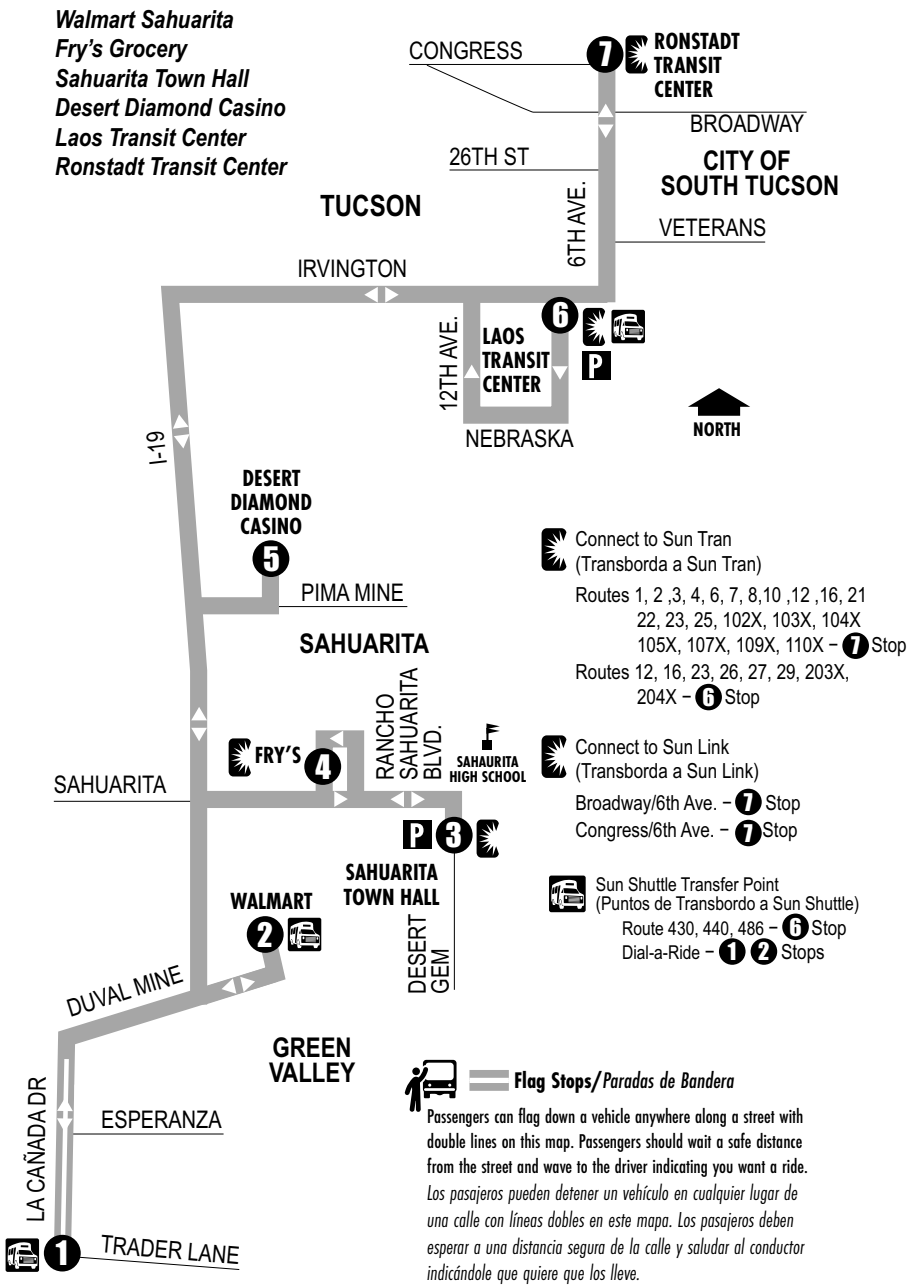

Route 421X

Green Valley/Sahuarita

Sun Shuttle 421X

Route 421X M-F / Northbound

Route 421X M-F / Southbound

1	2	3	4	5	6	7
La Cañada at Trader Lane	Walmart	Sahuarita Town Hall	Fry's	Desert diamond Casino	Roy Laos Transit Center	Ronstadt Transit Center
500	511	521	526	535	552	608
630	641	651	656	705	722	738
800	811	821	826	835	852	908
930	941	951	956	1005	1022	1038
1100	1111	1121	1126	1135	1152	1208
1230	1241	1251	1256	105	122	138
200	211	221	226	235	252	308
330	341	350	355	404	420	438
500	511	520	525	534	550	608
630	641	650	655	704	720	738

7	6	5	4	3	2	1
Ronstadt Transit Center	Roy Laos Transit Center	Desert diamond Casino	Sahuarita Town Hall	Fry's	Walmart	La Cañada at Trader Lane
630	645	705	717	721	736	747
800	815	835	847	851	906	917
930	945	1005	1017	1021	1036	1047
1100	1115	1135	1147	1151	1206	1217
1230	1245	105	117	121	136	147
200	215	235	247	251	306	317
330	347	410	419	423	438	447
500	517	540	549	553	608	617
630	647	710	719	723	738	747