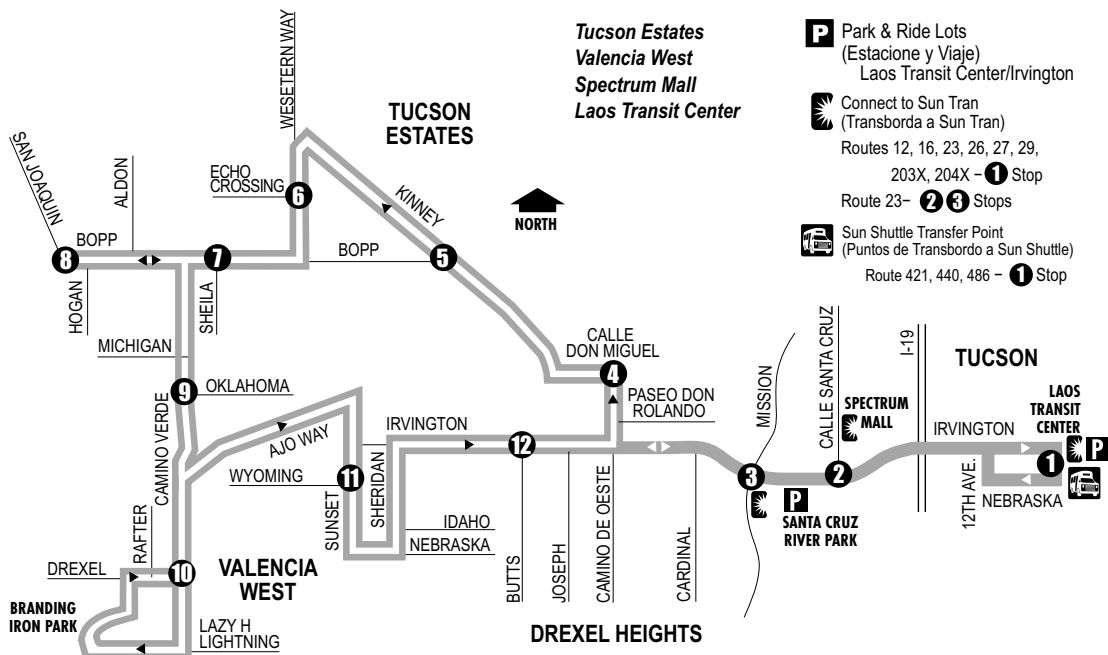

Route 430
Tucson Estates/Valencia West

- P** Park & Ride Lots (Estacione y Viaje)
Laos Transit Center/Irvington
- Connect to Sun Tran (Transborda a Sun Tran)
Routes 12, 16, 23, 26, 27, 29, 203X, 204X - **1** Stop
Route 23- **2 3** Stops
- Sun Shuttle Transfer Point (Puntos de Transbordo a Sun Shuttle)
Route 421, 440, 486 - **1** Stop

Flag Stops/Paradas de Bandera

Passengers can flag down a vehicle anywhere along a street with double lines on this map. Passengers should wait a safe distance from the street and wave to the driver indicating you want a ride.
Los pasajeros pueden detener un vehículo en cualquier lugar de una calle con líneas dobles en este mapa. Los pasajeros deben esperar a una distancia segura de la calle y saludar al conductor indicándole que quiere que los lleve.

Route 430 M-F / Westbound

1	2	3	4	5	6	7	8
Roy Laos Transit Center	Spectrum Mall at Calle Santa Cruz	Irvington at Mission	Calle Don Miguel at Camino de Oeste	Kinney at Bopp Ranch	Western Way at Echo Crossing	Bopp at Sheila	Bopp at San Joaquin
600	608	612	619	624	627	630	634
730	738	742	749	754	757	800	804
900	908	912	919	924	927	930	934
1030	1038	1042	1049	1054	1057	1100	1104
1200	1208	1212	1219	1224	1227	1230	1234
135	145	150	157	201	204	207	213
310	320	325	332	336	339	342	348
445	455	500	507	511	514	517	523
620	630	635	642	646	649	652	658

Route 430 M-F / Eastbound

8	7	6	5	4	3	2	1
Bopp at San Joaquin	Camino Verde at Oklahoma	Camino Verde at Drexel	Sunset at Louisiana	Irvington at Butts	Irvington at Mission	Spectrum Mall at Calle Santa Cruz	Roy Laos Transit Center
640	644	648	656	659	709	713	718
810	814	818	826	829	839	843	848
940	944	948	956	959	1009	1013	1018
1110	1114	1118	1126	1129	1139	1143	1148
1240	1244	1248	1256	1259	109	113	118
220	224	228	236	239	249	253	258
355	359	403	411	414	424	428	433
530	534	538	546	549	559	603	608
705	709	713	721	724	734	738	743