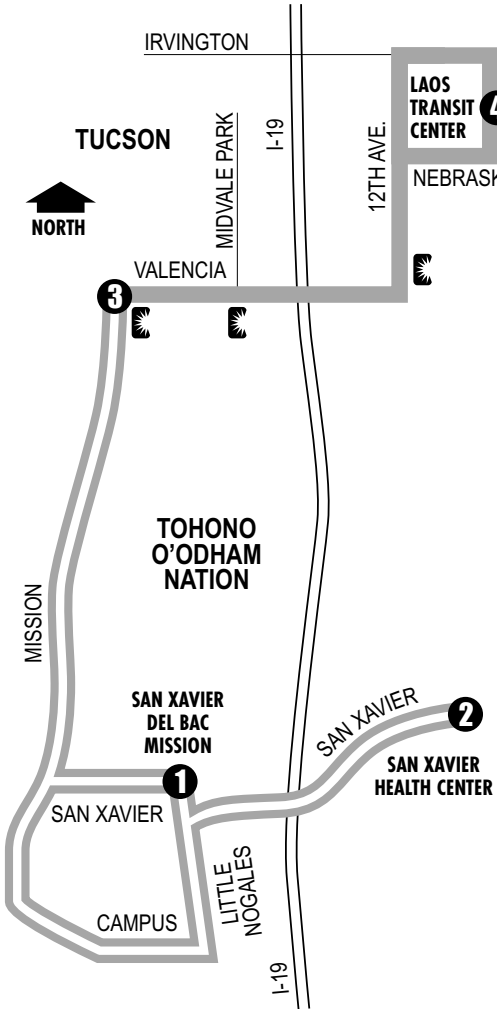

Route 440
San Xavier

Laos Transit Center
Tohono O'odham Nation
San Xavier Del Bac Mission
San Xavier Health Center

P Park & Ride Lots
(Estacione y Viaje)
Laos Transit Center/Irvington

☀ Connect to Sun Tran
(Transborda a Sun Tran)
Routes 12, 16, 23, 26, 27, 29,
203X, 204X - **4** Stop
Routes 27, 29 - **3** Stop
Route 24 - Valencia/12th Ave.
Route 29 - Valencia/Midvale Park

🚐 Sun Shuttle Transfer Point
(Puntos de Transbordo a Sun Shuttle)
Route 421, 430, 486 - **4** Stop

🚗 **Flag Stops/Paradas de Bandera**

Passengers can flag down a vehicle anywhere along a street with double lines on this map. Passengers should wait a safe distance from the street and wave to the driver indicating you want a ride.
Los pasajeros pueden detener un vehiculo en cualquier lugar de una calle con líneas dobles en este mapa. Los pasajeros deben esperar a una distancia segura de la calle y saludar al conductor indicándole que quiere que los lleve.

Route 440 M-F/Northbound

San Xavier Mission	Health Center	Mission at Valencia	Roy Laos Transit Center
1	2	3	4
515	524	547	602
645	654	717	732
815	824	847	902
945	954	1017	1032
1115	1124	1147	1202
1245	1254	117	132
215	224	247	302
345	354	417	432
515	524	547	602
645	654	717	732

Route 440 M-F/Southbound

Roy Laos Transit Center	Mission at Valencia	San Xavier Mission
4	3	1
615	632	641
745	802	811
915	932	941
1045	1102	1111
1215	1232	1241
145	202	211
315	332	341
445	502	511
615	632	641
745	802	811