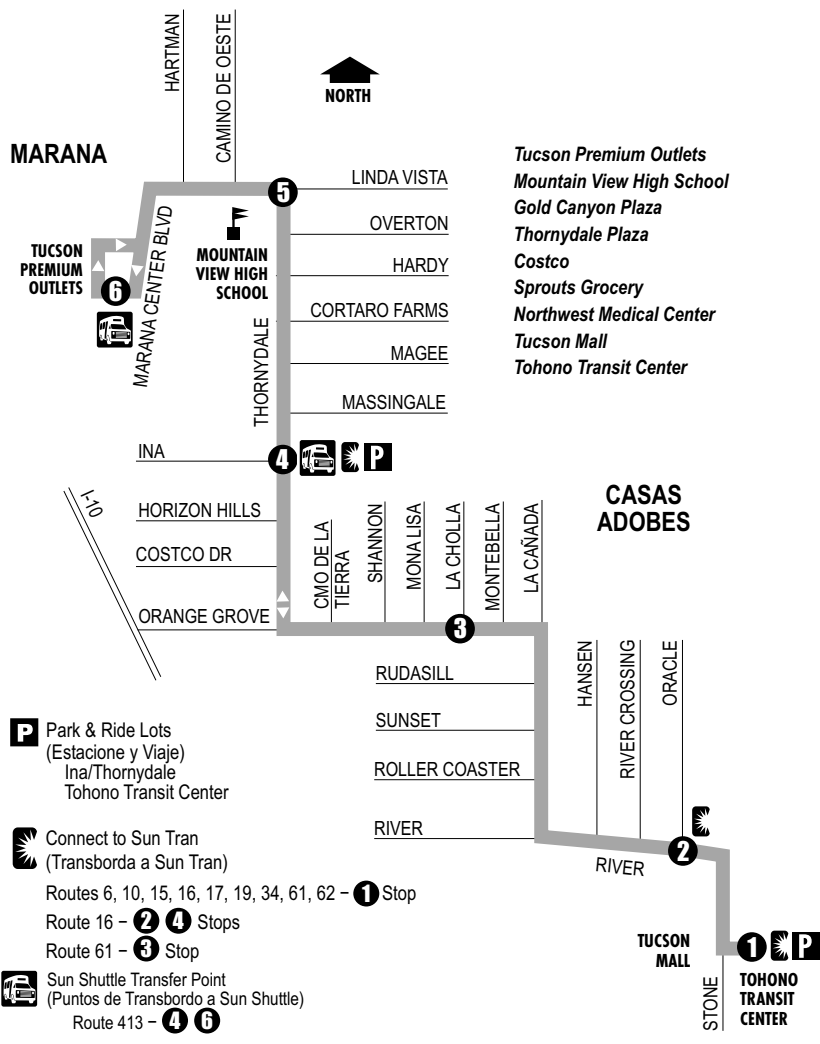

# Route 412

## Thornydale/Orange Grove

Sun Shuttle 412

### Route 412 M-F / Northbound      Route 412 M-F / Southbound

1	2	3	4	5	6	6	5	4	3	2	1
Tohono Transit Center	River at Oracle	Orange Grove at La Cholla	Thornydale at Ina	Thornydale at Linda Vista	Tucson Premium Outlets	Tucson Premium Outlets	Thornydale at Linda Vista	Thornydale at Ina	Orange Grove at La Cholla	River at Oracle	Tohono Transit Center
600	604	612	619	628	634	650	657	704	712	721	723
730	734	742	749	758	804	820	827	834	842	851	853
900	904	912	919	928	934	950	957	1004	1012	1021	1023
1030	1034	1042	1049	1058	1104	1120	1127	1134	1142	1151	1153
<b>1200</b>	<b>1204</b>	<b>1212</b>	<b>1219</b>	<b>1228</b>	<b>1234</b>	<b>1250</b>	<b>1257</b>	<b>104</b>	<b>112</b>	<b>121</b>	<b>123</b>
130	134	142	149	158	204	220	227	234	242	251	253
300	304	312	319	328	334	350	357	404	412	421	423
430	434	442	449	458	504	520	527	534	542	551	553
600	604	612	619	628	634	650	657	704	712	721	723

### Route 412 SAT / Northbound      Route 412 SAT / Southbound

1	2	3	4	5	6	6	5	4	3	2	1
850	854	902	909	918	925	940	946	954	1002	1011	1013
1020	1024	1032	1039	1048	1055	1110	1116	1124	1132	1141	1143
1150	1154	1202	1209	1218	1225	1240	1246	1254	102	111	113
120	124	132	139	148	155	210	216	224	232	241	243