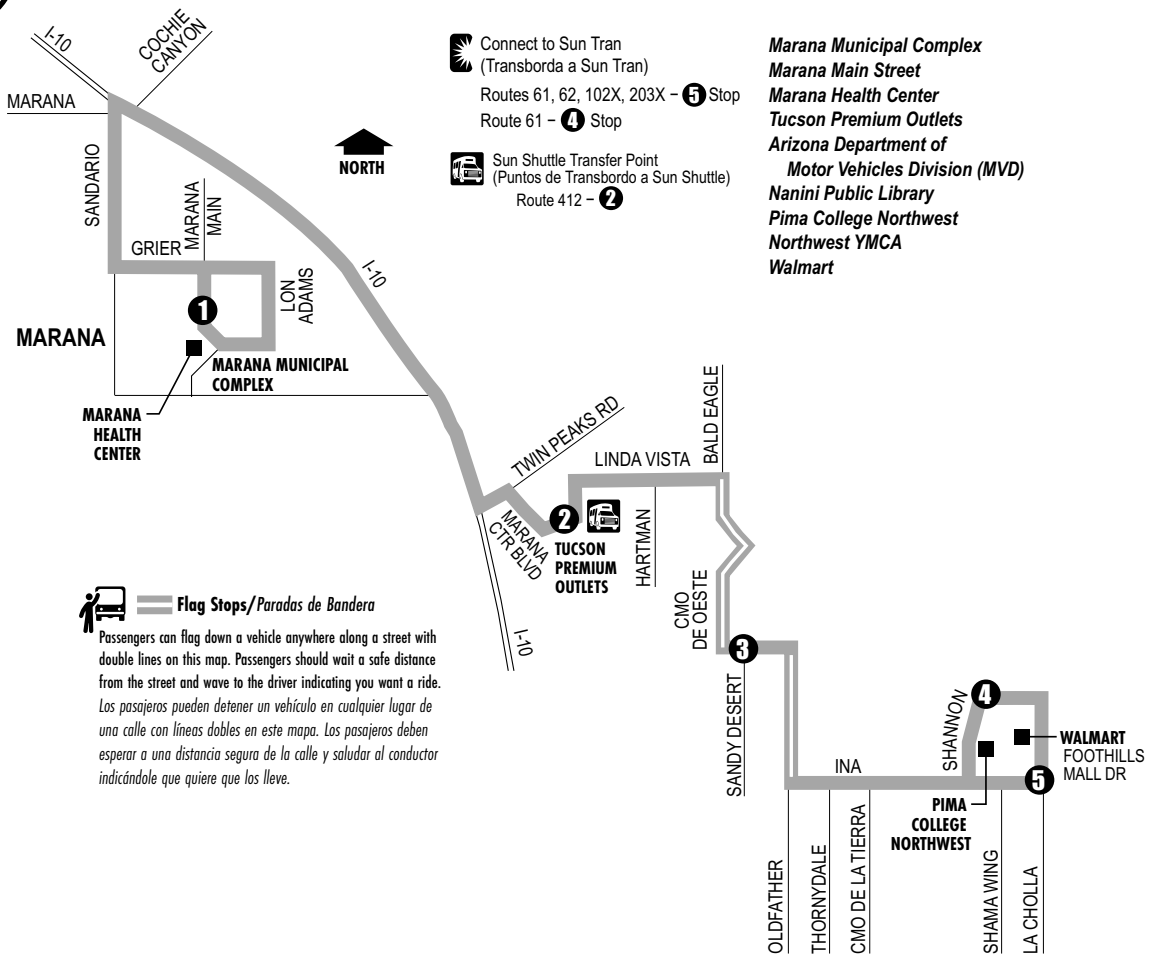

Route 413

Marana/Casas Adobes

Route 413 M-F/ Southbound

①	②	③	④	⑤
Marana Municipal Complex	Tucson Premium Outlets	Cortaro Farms at Sandy Desert	Shannon at Pima C. College	Ina at La Cholla
620	633	642	652	656
750	803	812	822	826
920	933	942	952	956
1050	1103	1112	1122	1126
1215	1229	1237	1249	1254
145	159	207	219	224
315	329	337	349	354
445	459	507	519	524
615	629	637	649	654

Route 413 M-F/ Northbound

⑤	④	③	②	①
Ina at La Cholla	Cortaro Farms at Sandy Desert	Tucson Premium Outlets	Marana Municipal Complex	
700	712	720	735	
830	842	850	905	
1000	1012	1020	1035	
1130	1142	1150	1205	
100	112	120	135	
230	242	251	305	
400	412	421	435	
530	542	551	605	

Route 413 SAT/ Southbound

①	②	③	④	⑤
930	944	952	1003	1008
1100	1114	1122	1133	1138
1230	1244	1252	103	108
200	214	222	233	238
330	344	352	403	408

Route 413 SAT / Northbound

⑤	④	③	②	①
1017	1028	1037	1051	
1147	1158	1207	1221	
117	128	137	151	
247	258	307	321	
417	428	437	451	